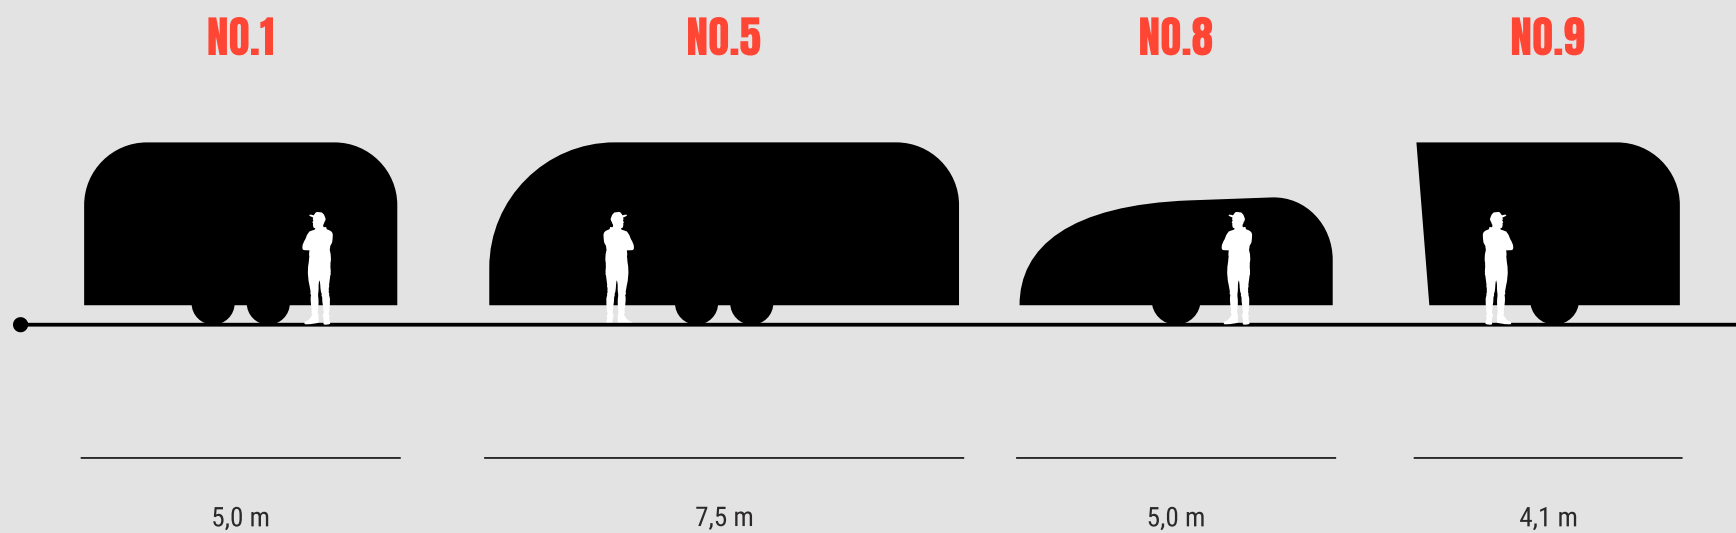

4 UNIKATOWE KAPSUŁY PROMOCYJNE

Wybierz jeden z 4 modeli - dopasowany wielkością i funkcjonalnością do Twoich potrzeb.