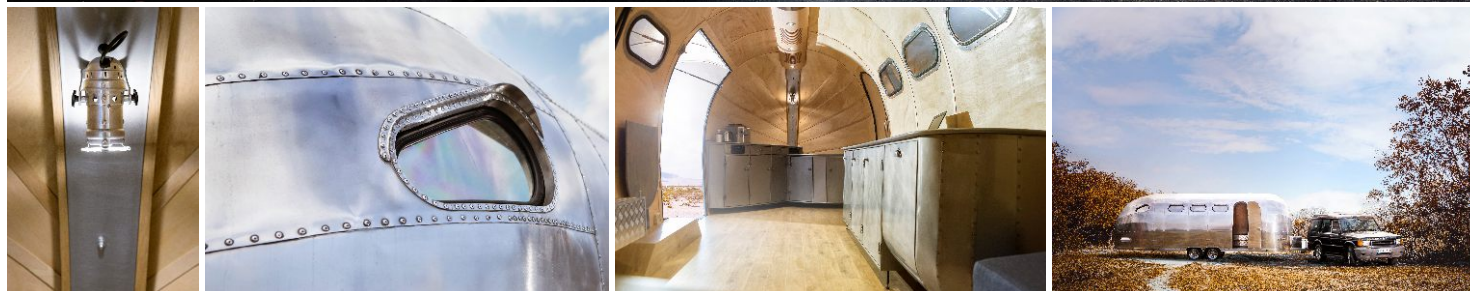

Przyczepa promocyjna średniej wielkości z czarnym pluszowym, pikowanym wnętrzem.

Uniwersalna czerní pozwala stworzyć stylową strefę promocji marki – strzeżcie się miłośnicy vintage!

VINTAGE TRAILER NO.1

NO.1

Wymiary kapsuły:

długość całkowita/ z zaczepem: 5.0/ 6.5 m
wymiary zewnętrzne bez schodów (dł x szer x wys): 5.0 x 2.2 x 3.0 m

VINTAGE TRAILER NO.1

NO.1

VINTAGE TRAILER NO.5

NO.5

Duża kapsuła promocyjna – działa gabarytem, formą, stylem! Idealna na akcje typu roadshow, eventy miejskie i plenerowe. Niestandardowe stoisko targowe.

VINTAGE TRAILER NO.5

NO.5

Wymiary kapsuły:

długość całkowita/ z zaczepem: 7.5/ 9.0 m

wymiary zewnętrzne bez schodów: 7.5 x 2.2 x 3.0 m

VINTAGE TRAILER NO.5

NO.5

VINTAGE TRAILER NO.5

VINTAGE TRAILER NO.8

NO.8

Wymiary kapsuły:

długość całkowita/ z zaczepem: 5.0/ 6.1 m

wymiary zewnętrzne bez schodów: 5.0 x 2.1 x 2.1 m

Pojazd ma 2.1 m wysokości od poziomu gruntu - nie ma możliwości wejścia do wnętrza - idealny jako showcase na produkty.